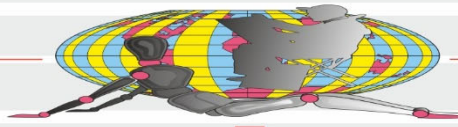

KUNSTAKADEMIE A. KH.-LEONHARD

UNTERFISCHBACH 5
79859 SCHLUCHSEE

Tel. 07656 - 414
Mobil 0170 18 03 796

Internet: www.Kunstschule.de

e-mail: info@kunstschule.de

PROGRAMM 2022

Nr.	Juni	Juni	Juni
1	23.06.- 26.06. 4 Tage	AKL DKL Aquarell Malerei Spezialworkshop	Aquarell - Malerei: Landschaft und Architektur Von der klassischen Moderne ausgehend, zu neuen Formen und künstlerischen Aussagen, plastische strukturierte Untergründe. Ideal für Profis und Einsteiger.
	Juli	Juli	Juli
2	04.07.- 09.07. 6 Tage	Meisterkurs	Acryl - Lack - Malerei: Exotische Welten neu gesehen Formenwelt aus Flora & Fauna, basierend auf den Fundamenten der klassischen Moderne zur eigenen Formensprache. Moderne zeitgenössische Malerei. Ausführung auf großformatige Leinwand
3	18.07.- 23.07. 6 Tage	AKL DKL Meisterkurs	Acryl - ÖL - Lack - Malerei: Meisterkurs Wald Ausgehend von der klassischen Moderne hin zur Aussage der eigenen malerischer Interpretation. Basierend auf dem intensiven Studium der Natur vor Ort. Moderne zeitgenössische Malerei. Ausführung auf großformatige Leinwand.
4	28.07.- 31.07. 4 Tage	AKL DKL Spezialworkshop	Acryl - ÖL - Malerei: Abenteuer & Zufall. Von Kandinsky zur Gegenwart. Verschiedene Kombinationen von Strukturen und Untergründen mit naturalistischen Elementen, hin zu den zeitgenössischen Techniken des 21. Jahrhunderts.
	September	September	September
5	15.09.- 18.09. 4 Tage	AKL DKL Spezialworkshop	Acryl - Lack - Malerei: Spiel von Formen und Fantasie Fantasieformationen, Basierend auf experimentellen Ideen. Plastische Untergründe und Strukturen, mit Collageelementen aus der digitalen Welt. Zeitgenössische Malerei des 21. Jahrhunderts. Erarbeiten gemeinsamer Entwürfe.
6	22.09.- 25.09. 4 Tage	AKL DKL Aquarell Malerei Spezialworkshop	Aquarell - Malerei: Zeichen & Symbole Von Klee zur Welt der Zeichen und Symbole. Neuinterpretation von Zufall und Wirklichkeit. Zeitgenössische Aquarell - Malerei, in Kombination mit Drucktechniken und neu entwickelten Grundierungen. Ideal für Profis und Einsteiger.

Unter Vorbehalt der geltenden Covid 19 Verordnungen im Jahre 2022.